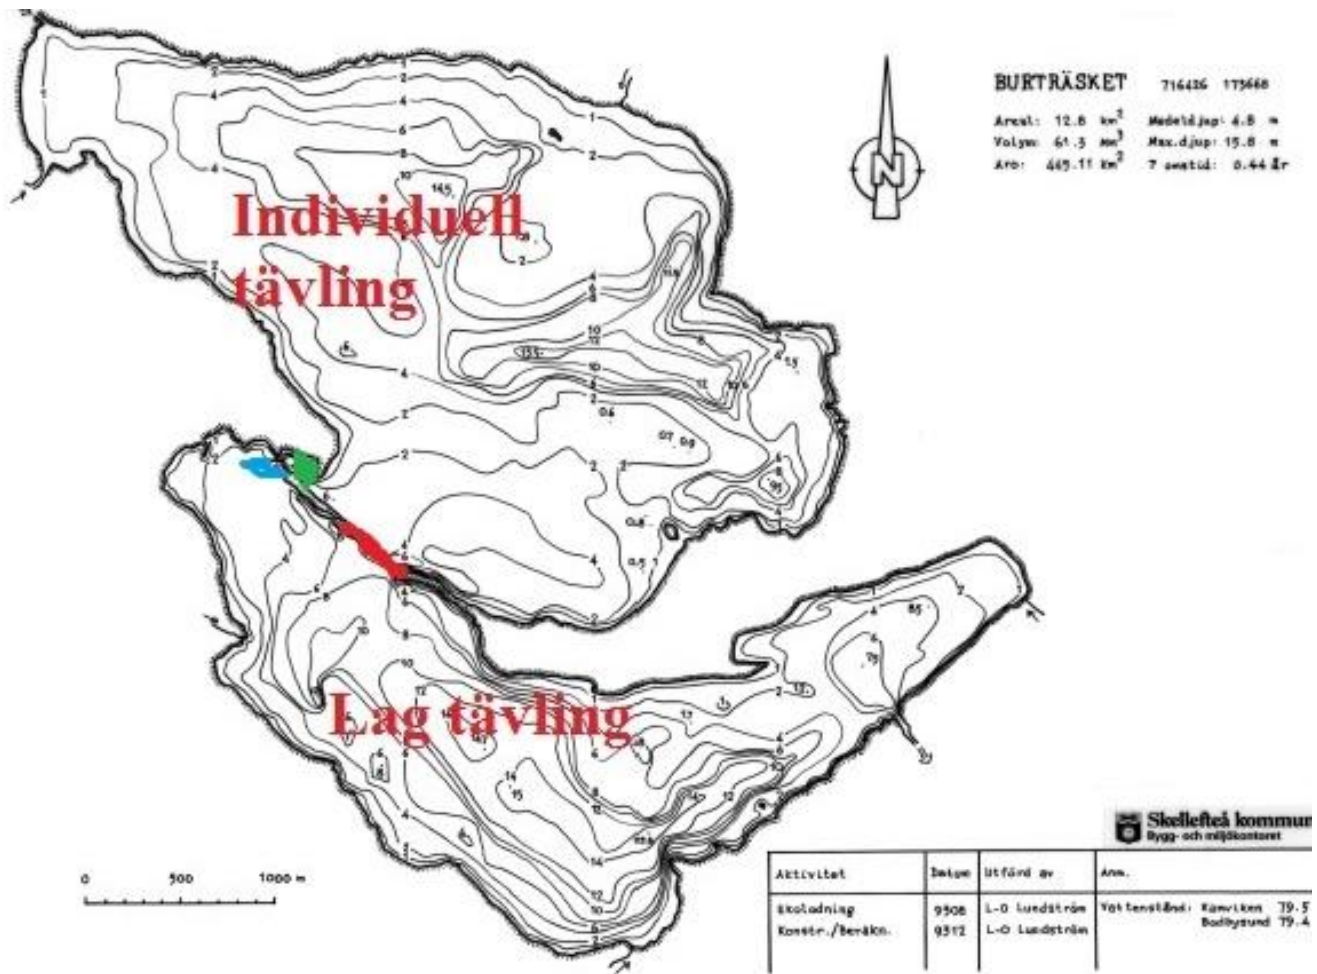

BURTRÄSKET